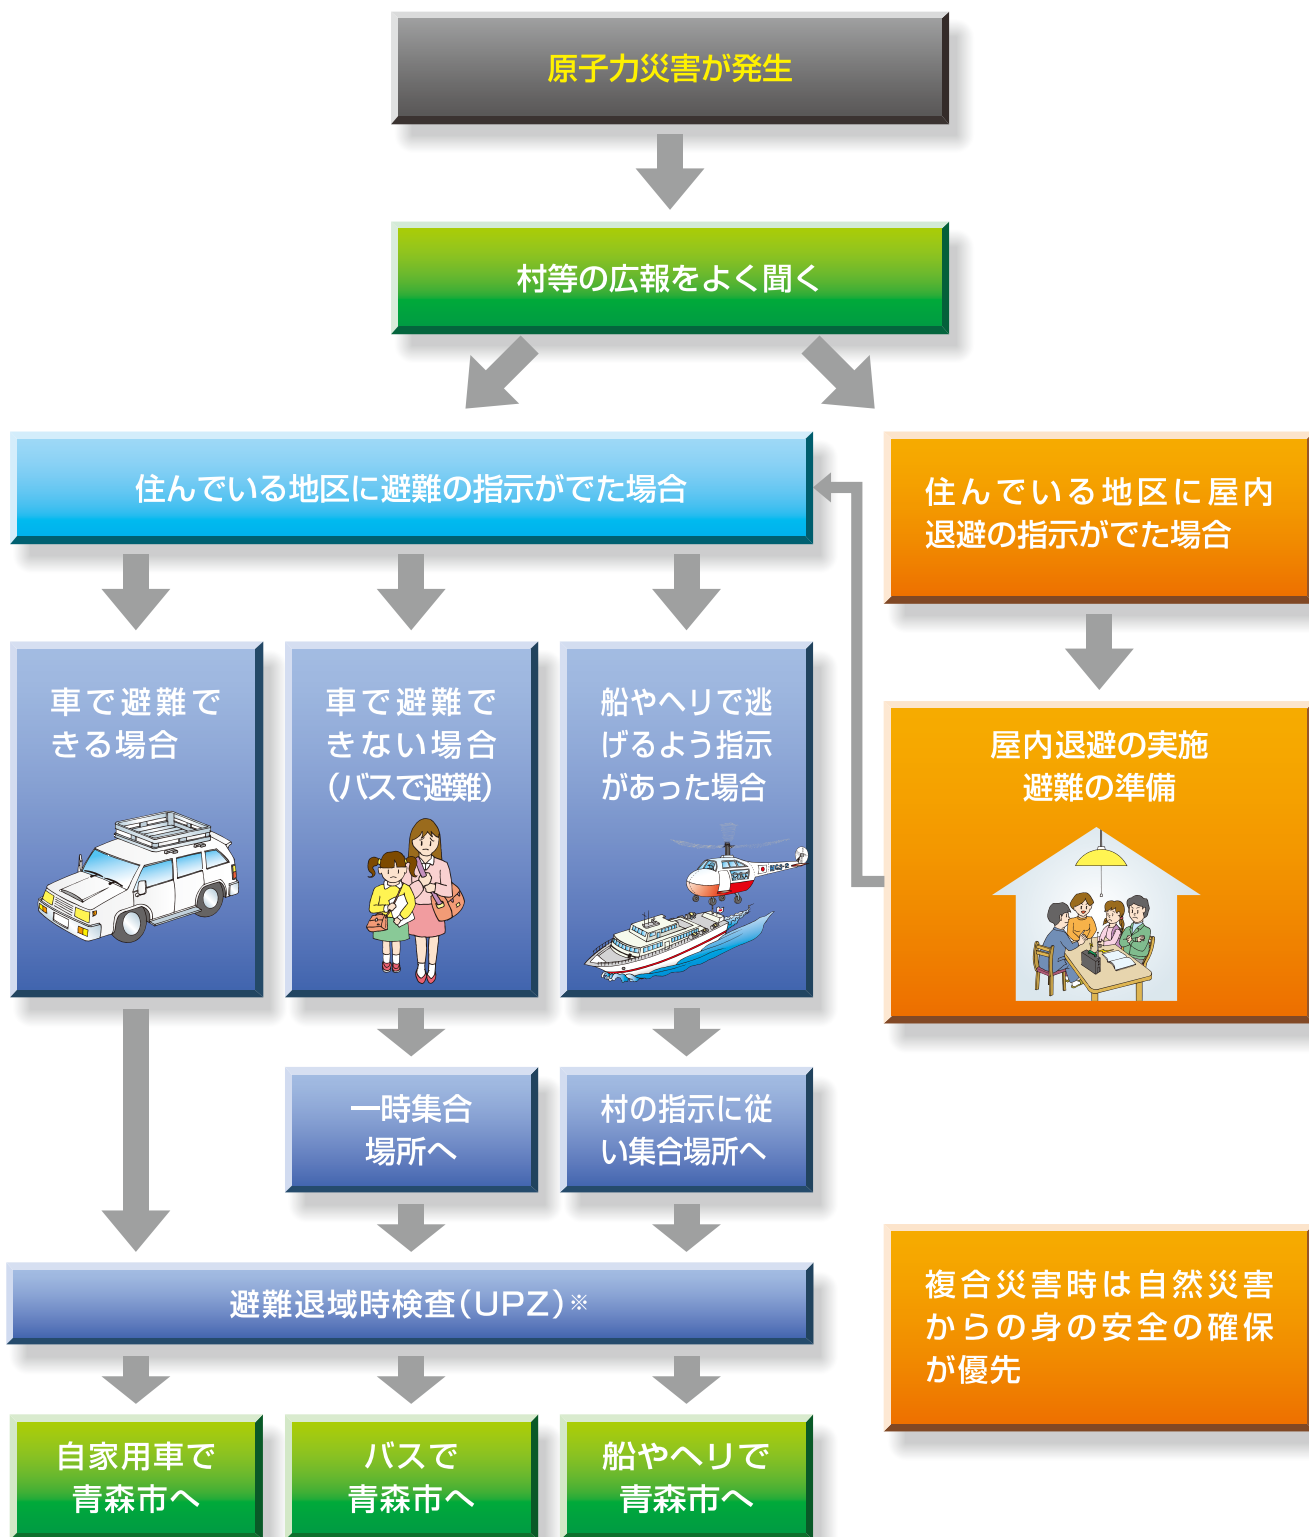

5 原子力災害が起こったら どういう手順で行動するの？

上記については、基本的なパターンを示していますが、災害の状況により変更となる場合もありますので広報をよく聞いて落ち着いて行動してください。

※PAZ内の地区の方は、放射性物質の放出前に避難するため、避難退域時検査は、原則実施しません。

(11ページ参照)